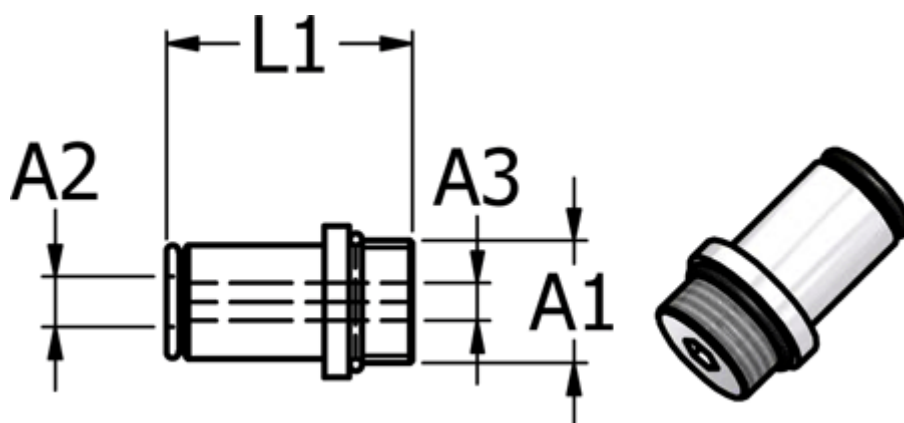

Varenummer: 5867450056  
Beskrivelse: Metalfitting 745.005-6, Ø6 M5  
Push-in lige union

## Mål

Gevind A2	= M5
Indvendig sekskant A3	= 2.5
L1	= 21.9
Udvendig slangediameter A1	= 6